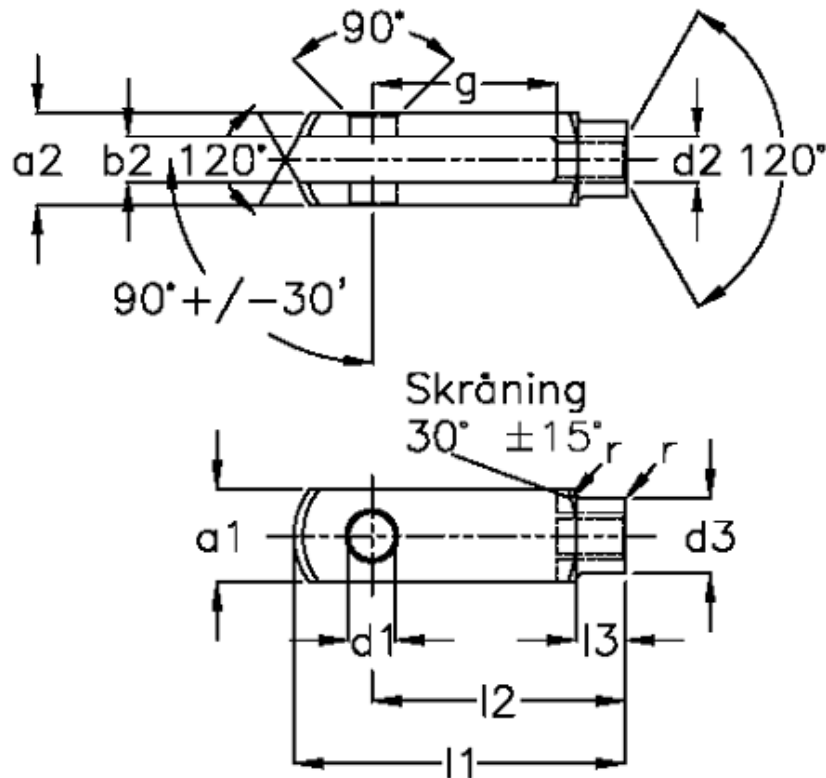

Article number: 14057208015

Description: KLEE Fork joint G 20x80 M20x1,5, left

Measures

a1 (h11)	= 40	g (+/-0.5)	= 80
a2	= 40 (+0,5 -0,2)	l1 (+/-0.5)	= 145
b1 (B13)	= 20	l2	= 120 (-0,4)
b2	= 20 (+0,85)	l3	= 30
d1 H9	= 20	r	= 1.5
d2	= M 20 x 1,5	Size	= G 20 x 80FG
d3 (+/-0.3)	= 34	Weight	= 0.800
f (+/-0.2)	= 1.0		